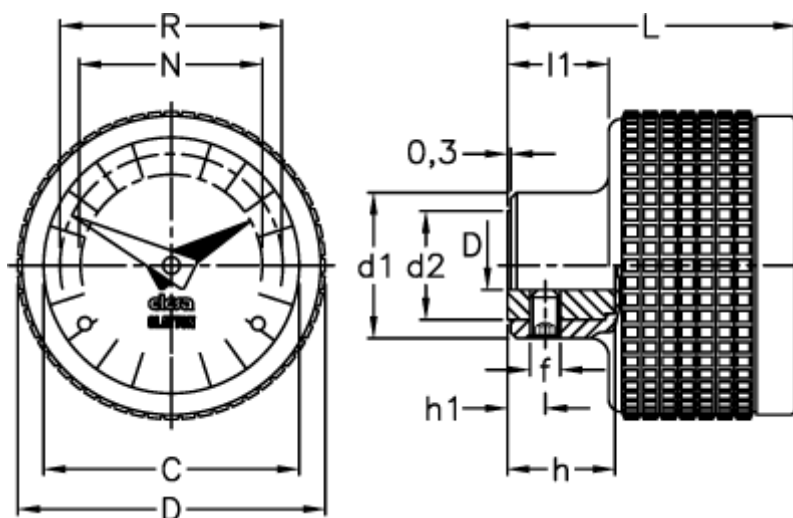

# Data Sheet

Article number: 2307056152

Description: Gravity indicator CE.56152  
MBT.50/GA11-0016-S

## Measures

C	= 42	L	= 48
D	= 51	l1	= 16.5
d1	= 24	N	= 30
d2	= 18	R	= 37
d H7	= 8		
f	= M5		
h	= 17		
h1	= 6		